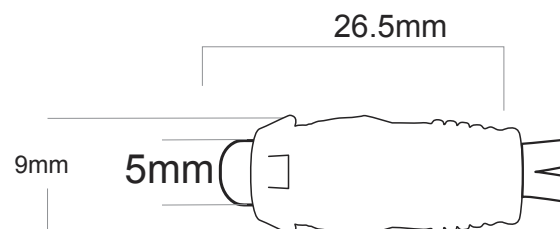

## PIXEL MONOCROMÁTICO

PIXEL MONOCROMÁTICO DE 5MM, 5V

Cód. PS-PIX-XX

### CARACTERÍSTICAS:

Voltaje de Alimentación	5VCD
Grado de protección	IP 66
Cantidad de LEDs/Tira	40-50 LEDS
Consumo/Unidad	0.16W
Temperatura de trabajo	(240)°C a 50°C
Dimensiones LED	5x2.6mm
Cubierta	PVC Lechoso

### DIMENSIONES: